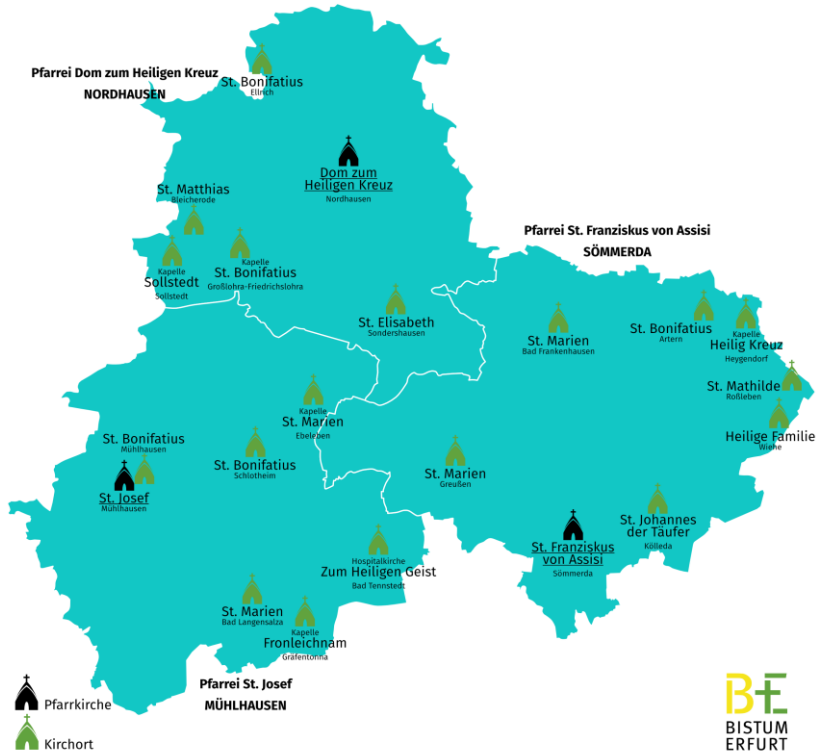

**Steinach, Stadt
Straufhain**

OT Steinbach
OT Unterlind
OT Wehd
OT Wolkenrasen

OT Adelhausen
OT Eishausen
OT Linden
OT Massenhausen
OT Seidingstadt
OT Sophienthal
OT Steinfeld
OT Straufhain
OT Stressenhausen
OT Streufdorf

**Ummerstadt, Stadt
Veilsdorf**

OT Großmannsrod
OT Heßberg
OT Hetschbach
OT Kloster Veilsdorf
OT Schackendorf
OT Veilsdorf
OT Haubinda
OT Westhausen

Westhausen

Dekanat Nordhausen

ÜBERSICHT - DEKANAT NORDHAUSEN