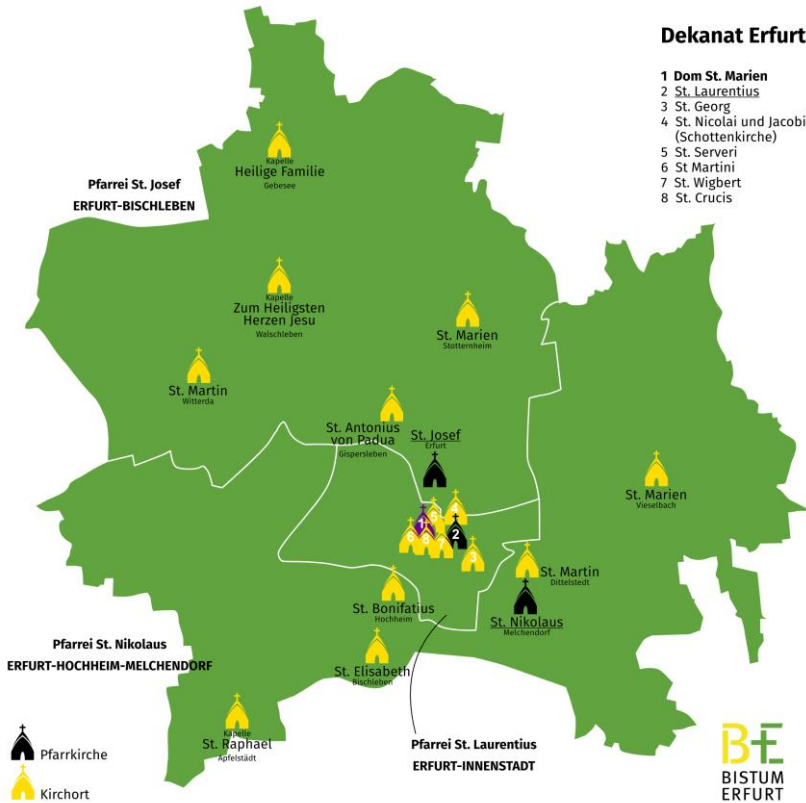

Dekanat Erfurt

1. 1 Dom St. Marien
2. 2 St. Laurentius
3. 3 St. Georg
4. 4 St. Nicolai und Jacobi (Schottenkirche)
5. 5 St. Severi
6. 6 St. Martini
7. 7 St. Wigbert
8. 8 St. Crucis