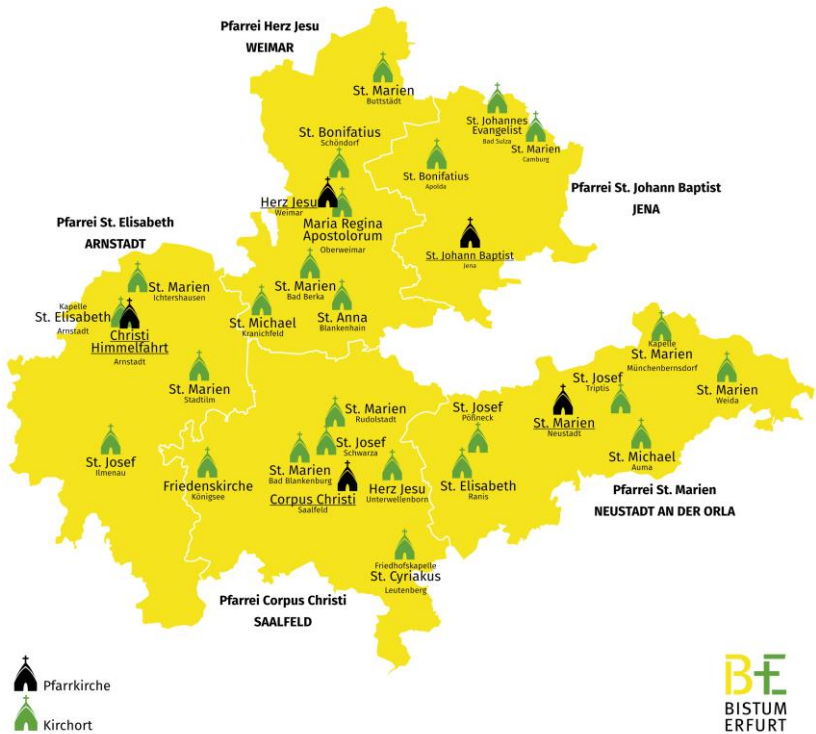

Dekanat Weimar