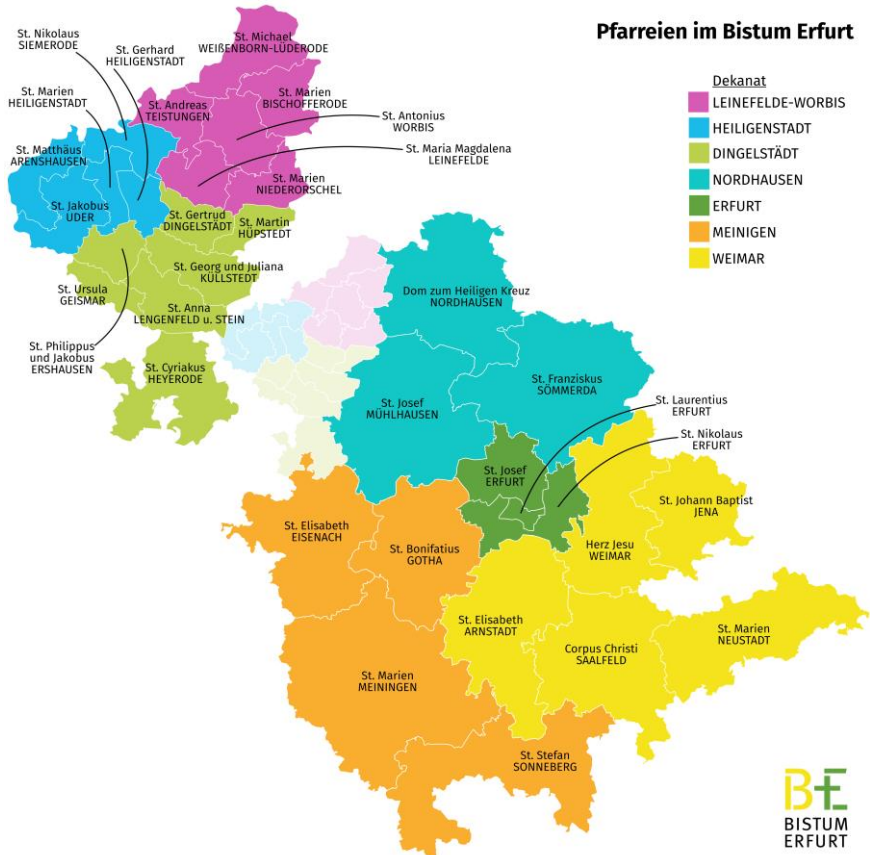

Ortsschematismus

Inhaltsverzeichnis

	Seite
Allgemeine Hinweise	3
Dekanat Dingelstädt	4
Pfarreien des Dekanates – Übersicht	5
Pfarreien und zu ihnen gehörende Orte und Ortsteile	6
Dekanat Erfurt	9
Pfarreien des Dekanates – Übersicht	10
Pfarreien und zu ihnen gehörende Orte und Ortsteile	11
Dekanat Heiligenstadt	14
Pfarreien des Dekanates – Übersicht	15
Pfarreien und zu ihnen gehörende Orte und Ortsteile	16
Dekanat Leinefelde-Worbis	18
Pfarreien des Dekanates – Übersicht	19
Pfarreien und zu ihnen gehörende Orte und Ortsteile	20
Dekanat Meiningen	23
Pfarreien des Dekanates – Übersicht	24
Pfarreien und zu ihnen gehörende Orte und Ortsteile	25
Dekanat Nordhausen	41
Pfarreien des Dekanates – Übersicht	42
Pfarreien und zu ihnen gehörende Orte und Ortsteile	43
Dekanat Weimar	53
Pfarreien des Dekanates – Übersicht	54
Pfarreien und zu ihnen gehörende Orte und Ortsteile	55
Anhang	
Anhang 1: Straßenverzeichnis Erfurt	77
Anhang 2: Straßenverzeichnis Heilbad Heiligenstadt	113
Register der Orte und Ortsteile	119

Allgemeine Hinweise

Der vorliegende Ortsschematismus gibt Auskunft über die Dekanatsstruktur und die territoriale Umschreibung der Kirchengemeinden im Bistum Erfurt ab 1. Januar 2021.

Er enthält die Zuordnung der Orte (fett gedruckt) und Ortsteile (dünn gedruckt) zur jeweiligen Pfarrei.

Das Straßenverzeichnis der Stadt Erfurt (im Anhang) enthält alle Straßen (auch die aller eingemeindeten Orte) mit der jeweiligen Pfarreizugehörigkeit.

Das Gleiche gilt für das Straßenverzeichnis der Stadt Heilbad Heiligenstadt.