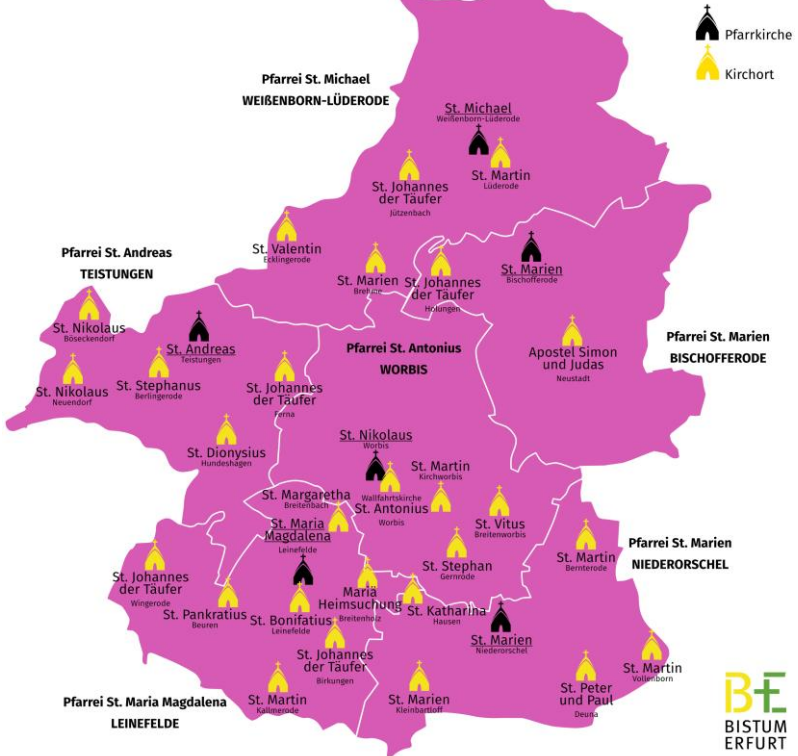

**HEILBAD HEILIGENSTADT,
PFARREI ST. GERHARD**

Geisleden	
Heilbad Heiligenstadt	OT Heiligenstadt (anteilig) OT Flinsberg
Heuthen	

**HEILBAD HEILIGENSTADT,
PFARREI ST. MARIEN**

Heilbad Heiligenstadt	OT Heiligenstadt (anteilig) OT Kalteneber OT Rengelrode
------------------------------	---

**SIEMERODE,
PFARREI ST. NIKOLAUS**

Bodenrode-Westhausen	OT Bodenrode OT Westhausen
Heilbad Heiligenstadt	OT Bischhagen OT Glasehausen OT Günterode OT Mengelrode OT Siemerode OT Streitholz
Reinholterode Steinbach	OT Etzelsbach OT Steinbach

**UDER,
PFARREI ST. JAKOBUS DER ÄLTERE**

Asbach-Sickenberg	OT Asbach OT Sickenberg
Dietzenrode/Vatterode	OT Dietzenrode OT Vatterode
Lindewerra Uder	OT Birkenfelde OT Eichstruth OT Fürstenhagen OT Lenterode OT Lutter OT Mackenrode mit Hennigerode und Weidenbach OT Röhrig OT Rumerode OT Schönau OT Schönhagen OT Steinheuterode OT Thalwenden OT Uder OT Wüstheuterode

Wahlhausen

Dekanat Leinefelde-Worbis

ÜBERSICHT - DEKANAT LEINEFELDE-WORBIS

Pfarreinummer:

BISCHOFFERODE

Pfarrei St. Marien
OT Bischofferode
Hauptstraße 12
37345 Am Ohmberg

5741702000

LEINEFELDE