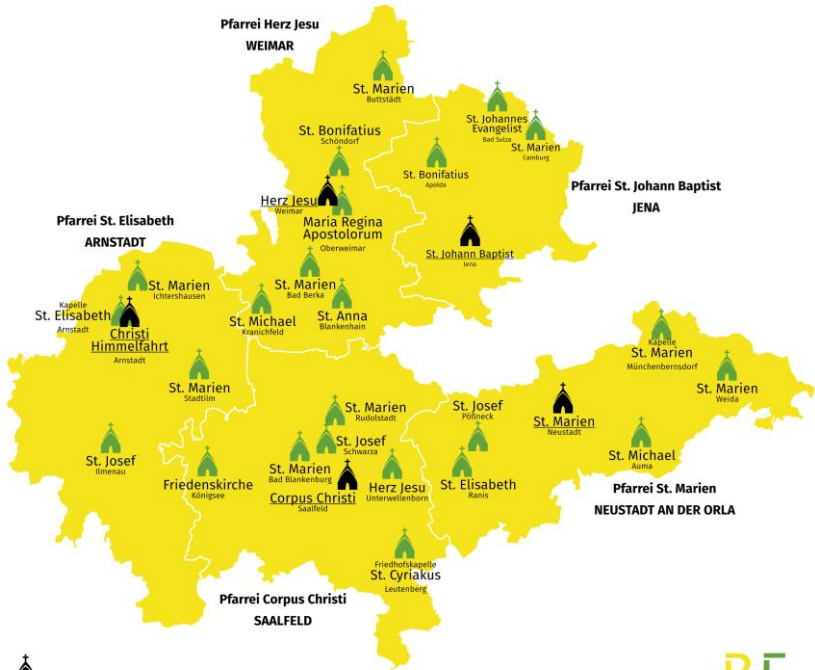

Dekanat Weimar