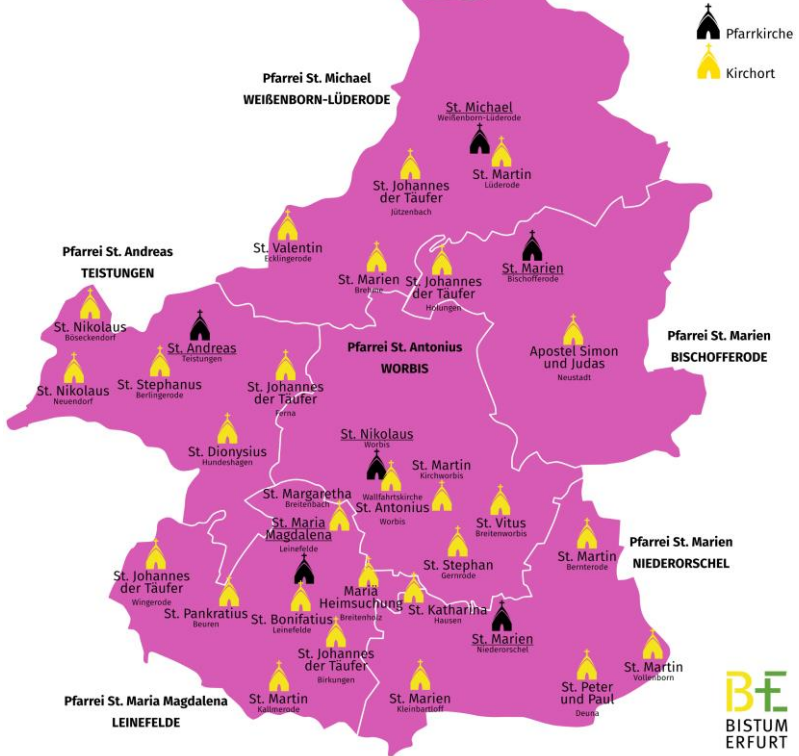

Dekanat Leinefelde-Worbis