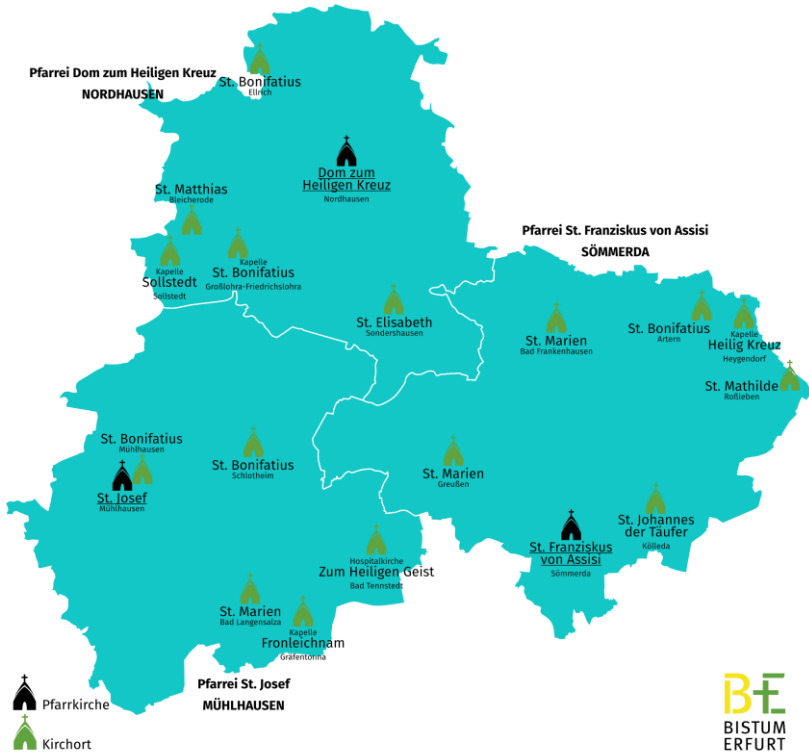

**Steinach, Stadt
Straufhain**

OT Steinbach
OT Unterlind
OT Wehd
OT Wolkenrasen

OT Adelhausen
OT Eishausen
OT Linden
OT Massenhausen
OT Seidingstadt
OT Sophienthal
OT Steinfeld
OT Straufhain
OT Stressenhausen
OT Streufdorf

**Ummerstadt, Stadt
Veilsdorf**

OT Großmannsrod
OT Heßberg
OT Hetschbach
OT Kloster Veilsdorf
OT Schackendorf
OT Veilsdorf
OT Haubinda
OT Westhausen

Westhausen

Dekanat Nordhausen

ÜBERSICHT - DEKANAT NORDHAUSEN