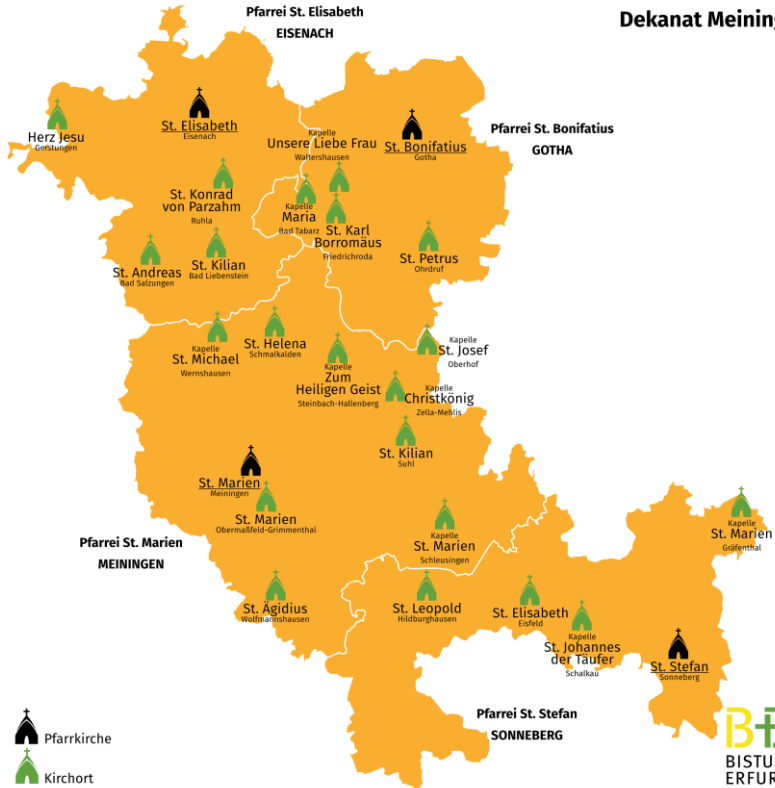

OT Weilrode

OT Weißenborn-Lüderode

OT Zwinge

**Wehnde**

**WORBIS,  
PFARREI ST. ANTONIUS**

**Breitenworbis**

**Gernrode**

**Kirchworbis**

**Leinefelde-Worbis, Stadt**

OT Adelsborn

OT Bodenstein

OT Kalthohmfeld

OT Kirchohmfeld

OT Wintzingerode

OT Worbis

**Dekanat Meiningen**