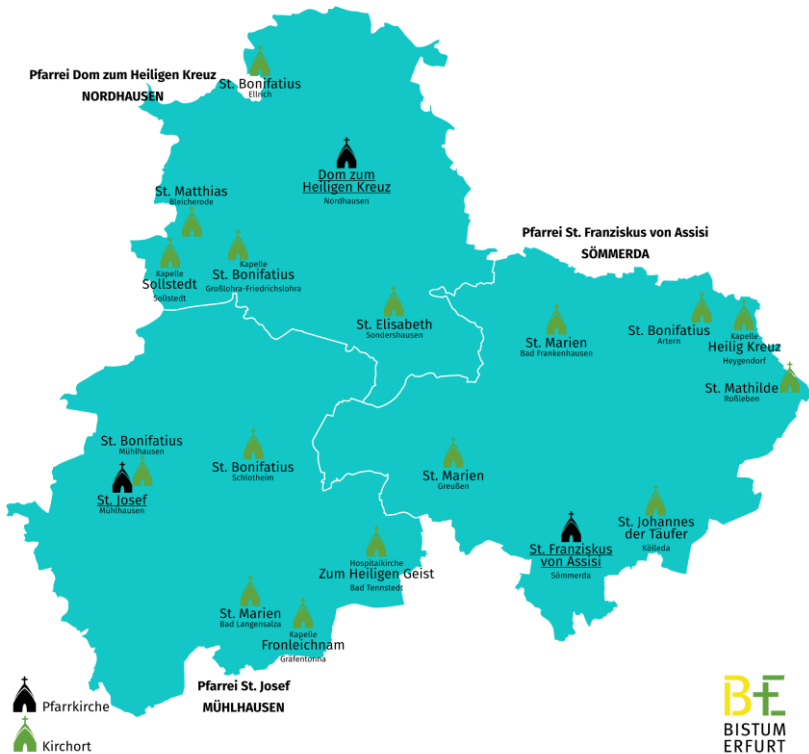

Dekanat Nordhausen