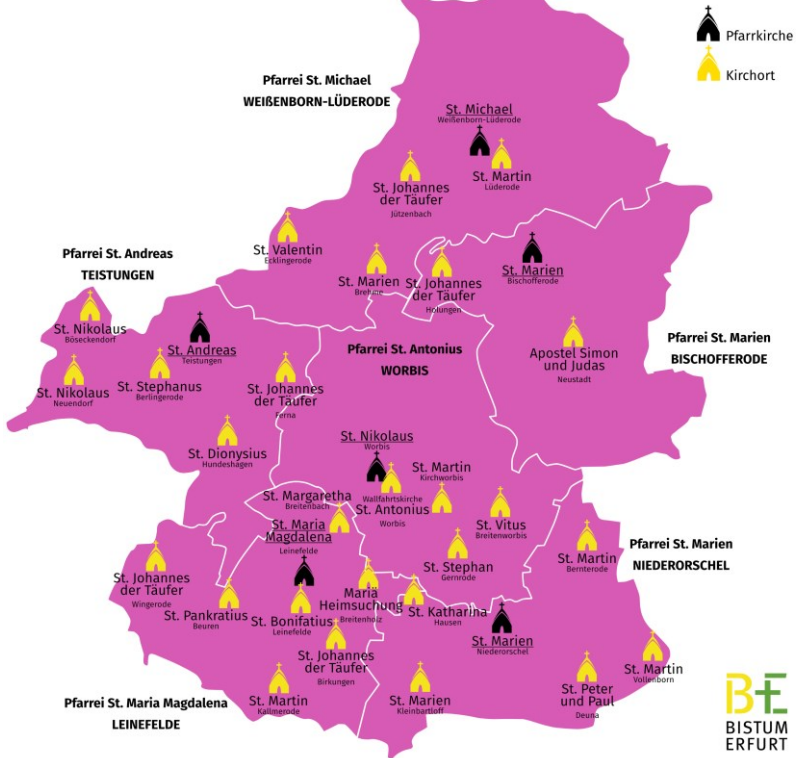

Dekanat Leinefelde-Worbis