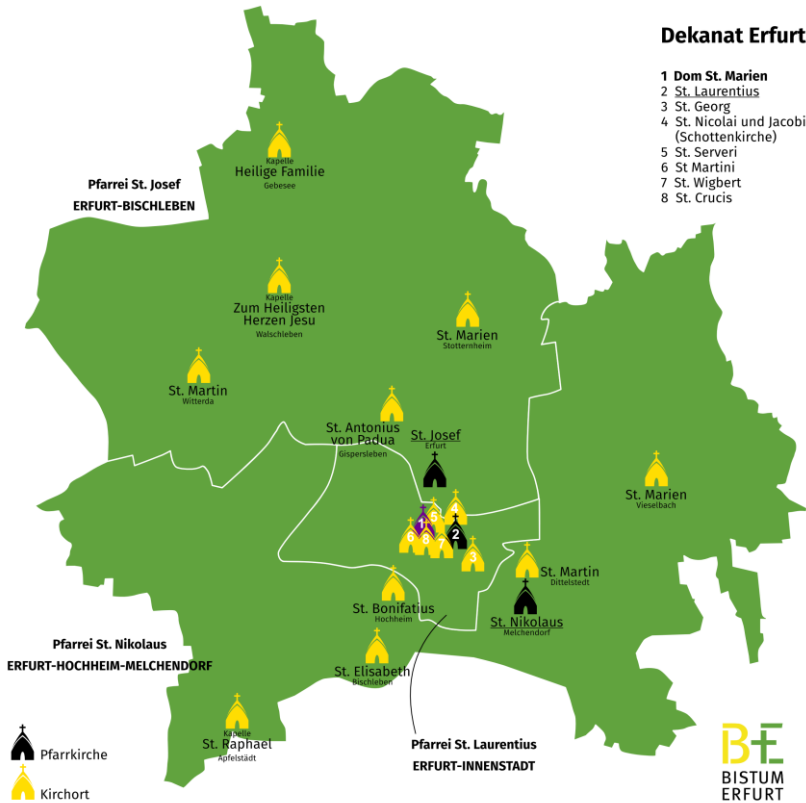

**HEYERODE,  
PFARREI ST. CYRIAKUS**

<b>Creuzburg Amt, Stadt</b>	OT Buchenau mit Hahnroda OT Ebenau OT Ebenshausen OT Frankenroda OT Mihla
<b>Ifta</b>	OT Ifta OT Wolfmannsgehau
<b>Nazza</b>	
<b>Südeichsfeld</b>	OT Diedorf OT Hallungen OT Heyerode OT Karnberg OT Katharinenberg OT Schierschwende OT Schönberg OT Wendehausen
<b>Treffurt, Stadt,</b>	OT Falken OT Großburschla OT Hattengehau OT Schnellmannshausen OT Treffurt OT Volterode

**HÜPSTEDT,  
PFARREI ST. MARTIN**

<b>Dingelstädt</b>	OT Beberstedt OT Helmsdorf OT Hüpstedt
<b>Unstruttal</b>	OT Zella/Eichsfeld OT Zaurörden

**KÜLLSTEDT  
PFARREI ST. GEORG UND JULIANA**

<b>Anrode</b>	OT Anrode
<b>Büttstedt</b>	
<b>Dingelstädt</b>	OT Bickenriede
<b>Küllstedt</b>	OT Bahnhof Küllstedt OT Küllstedt
<b>Mühlhausen, Stadt</b>	OT Hollenbach
<b>Unstruttal</b>	OT Dörna OT Lengefeld
<b>Wachstedt</b>	OT Klüschen Hagis OT Wachstedt

**LENGENFELD UNTERM STEIN,  
PFARREI ST. ANNA**

<b>Dingelstädt, Stadt</b>	OT Annaberg OT Kloster Zella OT Struth
<b>Effelder</b>	
<b>Großbartloff</b>	
<b>Mühlhausen, Stadt</b>	OT Eigenrieden
<b>Südeichsfeld</b>	OT Faulungen OT Hildebrandshausen OT Lengenfeld unterm Stein

## Dekanat Erfurt

- 1 Dom St. Marien
- 2 St. Laurentius
- 3 St. Georg
- 4 St. Nicolai und Jacobi (Schottenkirche)
- 5 St. Severi
- 6 St. Martini
- 7 St. Wigbert
- 8 St. Crucis