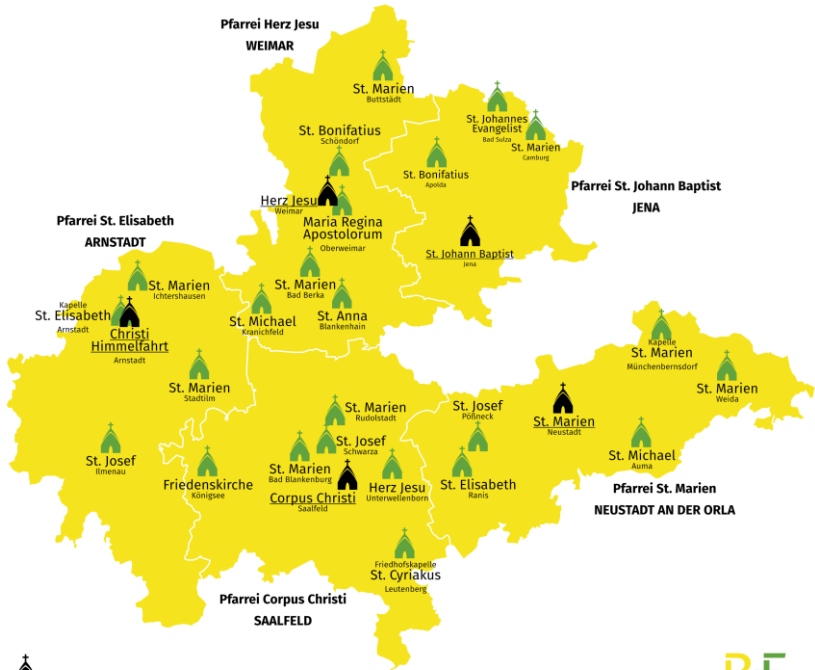

Dekanat Weimar